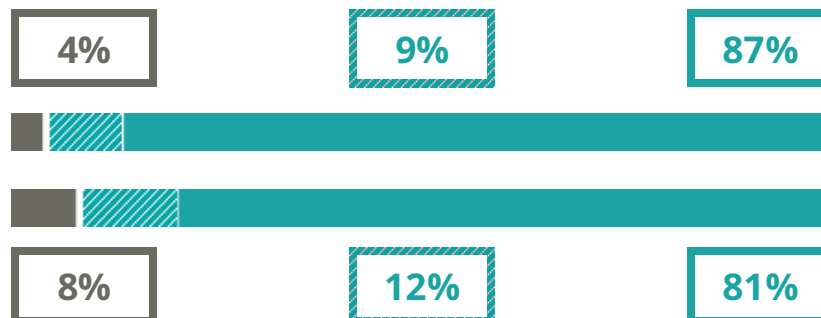

TORQUATO TAREMELLI

SCIENTIFICO

VIA MASCHERONI 53, PAVIA(PAVIA)

Indice FGA: **81.88/100**

Forchetta: [78.30- 85.65]

VOTO MEDIO MATURITA' IMMATRICOLATI

VOTO MEDIO MATURITA' NON IMMATRICOLATI

NUMERO MEDIO DIPLOMATI PER ANNO

TASSI D'ISCRIZIONE E ABBANDONO

- Non si immatricolano
- Si immatricolano e non superano il I anno
- Si immatricolano e superano il I anno

COSA SCELGONO GLI IMMATRICOLATI?

Quali sono le aree disciplinari più gettonate dai diplomati di questa scuola?
E in quali atenei si immatricolano con maggior frequenza?